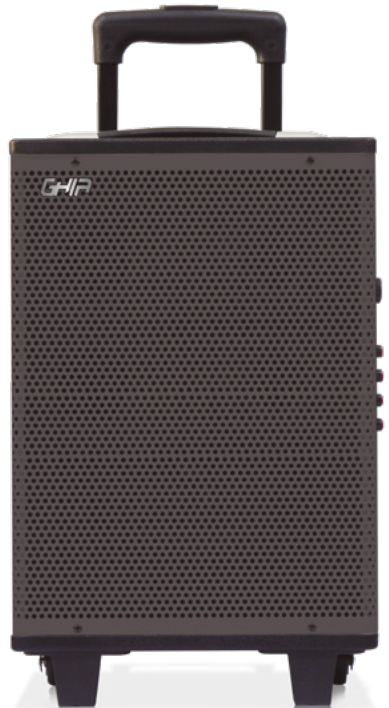

CONECTA HASTA 2 BAFLES AL MISMO TIEMPO VÍA BLUETOOTH

GSP-08A

DOBLE BOCINA 6.5" (16.5 cm)

CONEXIÓN MÚLTIPLE

GSP-206

CONECTA HASTA 2 BAFLES AL MISMO TIEMPO VÍA BLUETOOTH

BAFLE ACTIVO 8" (20.32 cm)

GSP-08BR
GSP-08CR

GSP-08BV
GSP-08CV

- CONTROL REMOTO
- PUERTO MICRO SD
- BT BLUETOOTH
- PUERTO USB
- RADIO FM
- EQUALIZADOR
- MICRÓFONO INALÁMBRICO
- ILUMINACIÓN LED
- BATERIA
- INCLUYE RUEDAS

BAFLE ACTIVO 8" (20.32 cm)

GSP-08PRO